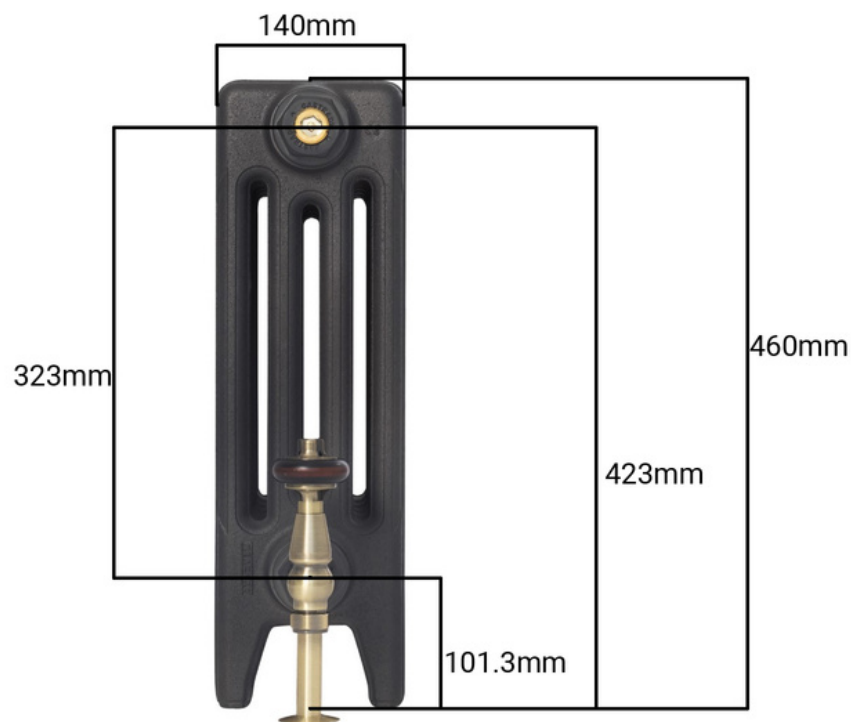

SKU	N Secs	Length (L, mm)	Output ($\Delta T50$, Watts)	Output ($\Delta T30$, Watts)	Delivery pieces
CI-M4C-460-28	28	1662	1624	868	3
CI-M4C-460-29	29	1720	1682	899	3
CI-M4C-460-30	30	1779	1740	930	3
CI-M4C-460-31	31	1837	1798	961	3
CI-M4C-460-32	32	1895	1856	992	3
CI-M4C-460-33	33	1953	1914	1023	3
CI-M4C-460-34	34	2012	1972	1054	3
CI-M4C-460-35	35	2070	2030	1085	3
CI-M4C-460-36	36	2128	2088	1116	3
CI-M4C-460-37	37	2187	2146	1147	3
CI-M4C-460-38	38	2245	2204	1178	3
CI-M4C-460-39	39	2303	2262	1209	3
CI-M4C-460-40	40	2362	2320	1240	3

Mercury 4 Column 460mm

RISCALDAMENTO360

Per qualsiasi informazione potete chiamarci al numero **(+39) 393 21 21 611**
oppure scriverci una e-mail all'indirizzo **info@arredalatuacasa.com**