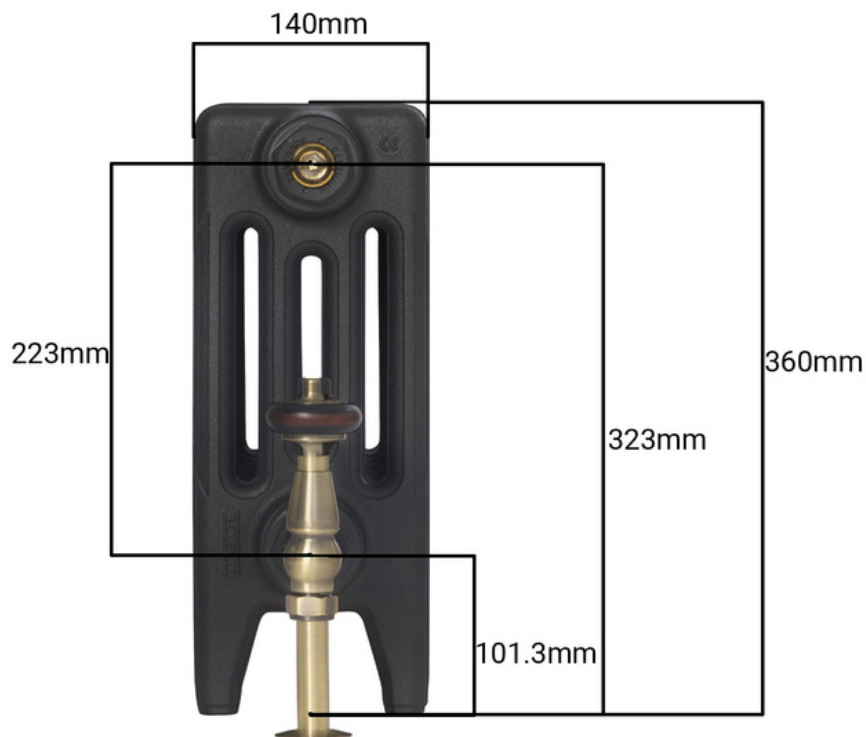

SKU	N Secs	Length (L, mm)	Output ($\Delta T50$, Watts)	Output ($\Delta T30$, Watts)	Delivery pieces
CI-M4C-360-28	28	1662	1232	658	2
CI-M4C-360-29	29	1720	1276	681	2
CI-M4C-360-30	30	1779	1320	705	2
CI-M4C-360-31	31	1837	1364	728	2
CI-M4C-360-32	32	1895	1408	752	2
CI-M4C-360-33	33	1953	1452	775	2
CI-M4C-360-34	34	2012	1496	799	3
CI-M4C-360-35	35	2070	1540	822	3
CI-M4C-360-36	36	2128	1584	846	3
CI-M4C-360-37	37	2187	1628	869	3
CI-M4C-360-38	38	2245	1672	893	3
CI-M4C-360-39	39	2303	1716	916	3
CI-M4C-360-40	40	2362	1760	940	3

Mercury 4 Column 360mm

RISCALDAMENTO360

Per qualsiasi informazione potete chiamarci al numero **(+39) 393 21 21 611**
oppure scriverci una e-mail all'indirizzo **info@arredalatuacasa.com**