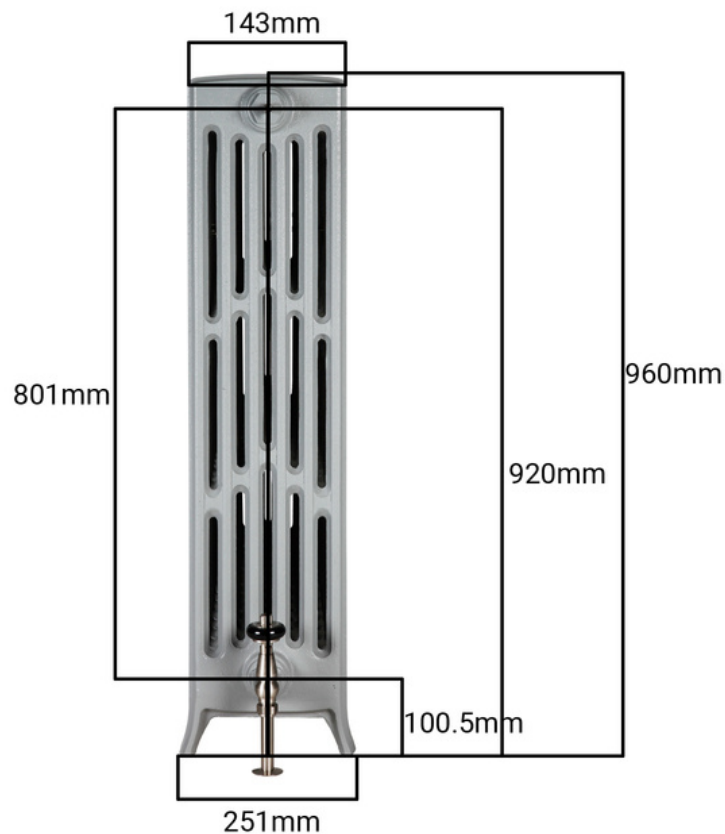

SKU	N Secs	Length (L, mm)	Output ($\Delta T50$, Watts)	Output ($\Delta T30$, Watts)	Delivery pieces
CI-G6C-960-28	28	1724	4894	2469	4
CI-G6C-960-29	29	1784	5069	2557	4
CI-G6C-960-30	30	1845	5244	2646	4
CI-G6C-960-31	31	1905	5418	2734	5
CI-G6C-960-32	32	1966	5593	2822	4
CI-G6C-960-33	33	2026	5768	2910	5
CI-G6C-960-34	34	2087	5943	2998	5
CI-G6C-960-35	35	2147	6118	3087	5
CI-G6C-960-36	36	2208	6292	3175	5
CI-G6C-960-37	37	2268	6467	3263	5
CI-G6C-960-38	38	2329	6642	3351	5
CI-G6C-960-39	39	2389	6817	3439	5
CI-G6C-960-40	40	2450	6992	3528	5

Grace 6 Column 960mm

RISCALDAMENTO360

Per qualsiasi informazione potete chiamarci al numero **(+39) 393 21 21 611**
oppure scriverci una e-mail all'indirizzo **info@arredalatuacasa.com**