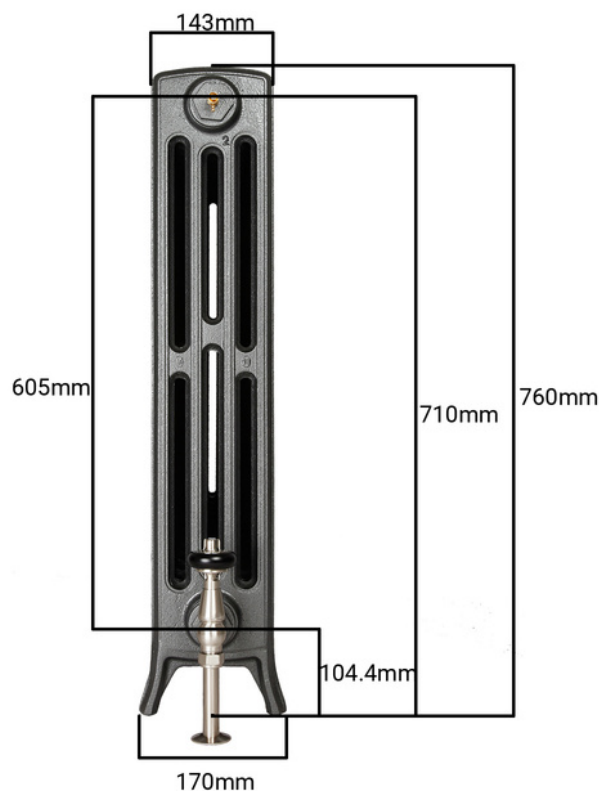

SKU	N Secs	Length (L, mm)	Output ($\Delta T50$, Watts)	Output ($\Delta T30$, Watts)	Delivery pieces
CI-G4C-760-28	28	1724	2867	1481	3
CI-G4C-760-29	29	1784	2969	1534	3
CI-G4C-760-30	30	1845	3072	1587	3
CI-G4C-760-31	31	1905	3174	1639	3
CI-G4C-760-32	32	1966	3276	1692	3
CI-G4C-760-33	33	2026	3379	1745	3
CI-G4C-760-34	34	2087	3481	1798	3
CI-G4C-760-35	35	2147	3584	1851	3
CI-G4C-760-36	36	2208	3686	1904	3
CI-G4C-760-37	37	2268	3788	1957	3
CI-G4C-760-38	38	2329	3891	2010	3
CI-G4C-760-39	39	2389	3993	2063	3
CI-G4C-760-40	40	2450	4096	2116	3

Grace 4 Column 760mm

RISCALDAMENTO360

Per qualsiasi informazione potete chiamarci al numero **(+39) 393 21 21 611**
oppure scriverci una e-mail all'indirizzo **info@arredalatuacasa.com**